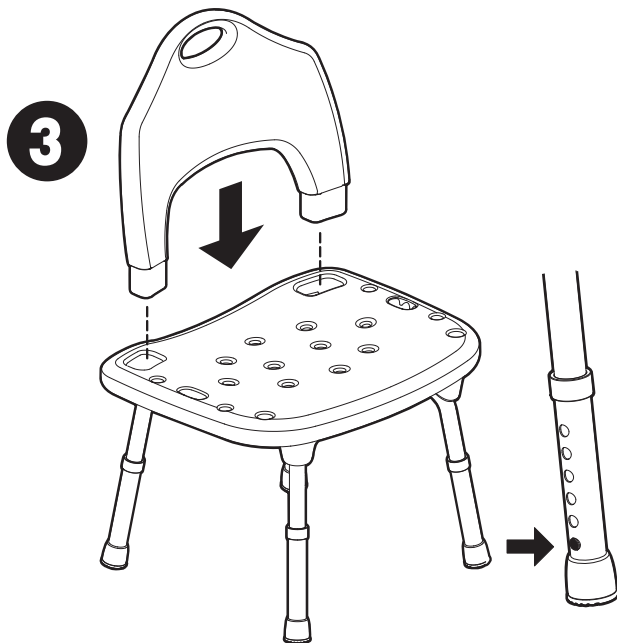

Dimensiones:

22" (56 cm) de ancho x 19.25" (49 cm) de profundidad x 15" (38 cm) de alto (en la posición más baja de las patas)

Herramientas necesarias:

Destornillador de estrella de tamaño normal

AVERTISSEMENT! - SUIVRE ATTENTIVEMENT CES DIRECTIVES D'INSTALLATION. L'INSTALLATEUR EST RESPONSABLE D'INSTALLER CORRECTEMENT LA BARRE D'APPUI. IL EST IMPÉRATIF DE SUIVRE À LA LETTRE LES PROCÉDURES D'INSTALLATION AU RISQUE QUE LE SIÈGE SE DÉSERRE ET ENTRAÎNE DE GRAVES BLESSURES.

Spécifications :

S'adapte à la plupart des baignoires de taille standard. Sécher le siège après chaque utilisation. Vérifier le siège de temps à autre après l'assemblage pour s'assurer que toutes les vis sont bien serrées.

Dimensions :

56 cm larg. x 49 cm prof. x 38 cm haut. (22 X 19,25 X 15 po) (à l'ajustement le plus bas de la patte)

Outils requis :

Tournevis à pointe cruciforme de taille standard

Contents: Contenido: Contenu:

2 adjustable legs 2 patas ajustables 2 pattes ajustables	
1 seat back 1 respaldo 1 dos de siège	
1 seat base 1 base del asiento 1 base de siège	
Hardware: 5 - 1-1/2" bolts, 5 washers, 5 lock washers Ferretería: 5 – pernos de 1-1/2" (3,81 cm), 5 arandelas, 5 arandelas de seguridad Quincaillerie: 5 boulons de 1-1/2 po, 5 rondelles, 5 rondelles de blocage	