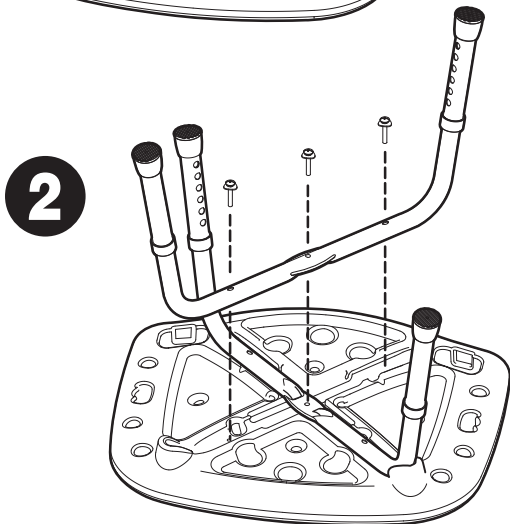

Dimensiones:

22" (56 cm) de ancho x 19.25" (49 cm) de profundidad x 15" (38 cm) de alto (en la posición más baja de las patas)

Herramientas necesarias:

Destornillador de estrella de tamaño normal

AVERTISSEMENT! - SUIVRE ATTENTIVEMENT CES DIRECTIVES D'INSTALLATION. L'INSTALLATEUR EST RESPONSABLE D'INSTALLER CORRECTEMENT LA BARRE D'APPUI. IL EST IMPÉRATIF DE SUIVRE À LA LETTRE LES PROCÉDURES D'INSTALLATION AU RISQUE QUE LE SIÈGE SE DÉSERRE ET ENTRAÎNE DE GRAVES BLESSURES.

Spécifications :

S'adapte à la plupart des baignoires de taille standard. Sécher le siège après chaque utilisation. Vérifier le siège de temps à autre après l'assemblage pour s'assurer que toutes les vis sont bien serrées.

Dimensions :

56 cm larg. x 49 cm prof. x 38 cm haut. (22 X 19,25 X 15 po) (à l'ajustement le plus bas de la patte)

Outils requis :

Tournevis à pointe cruciforme de taille standard

Contents: Contenido: Contenu:

2 adjustable legs 2 patas ajustables 2 pattes ajustables	
1 seat back 1 respaldo 1 dos de siège	
1 seat base 1 base del asiento 1 base de siège	
Hardware: 5 - 1-1/2" bolts, 5 washers, 5 lock washers Ferretería: 5 – pernos de 1-1/2" (3,81 cm), 5 arandelas, 5 arandelas de seguridad Quincaillerie: 5 boulons de 1-1/2 po, 5 rondelles, 5 rondelles de blocage	