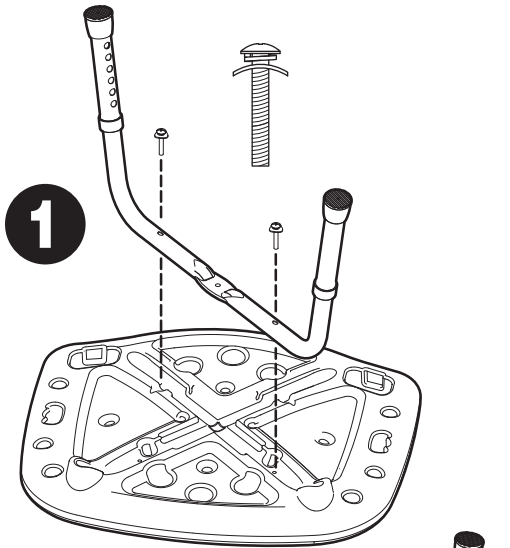

Dimensiones:

22" (56 cm) de ancho x 19.25" (49 cm) de profundidad x 15" (38 cm) de alto (en la posición más baja de las patas)

Herramientas necesarias:

Destornillador de estrella de tamaño normal

AVERTISSEMENT! - SUIVRE ATTENTIVEMENT CES DIRECTIVES D'INSTALLATION. L'INSTALLATEUR EST RESPONSABLE D'INSTALLER CORRECTEMENT LA BARRE D'APPUI. IL EST IMPÉRATIF DE SUIVRE À LA LETTRE LES PROCÉDURES D'INSTALLATION AU RISQUE QUE LE SIÈGE SE DÉSERRE ET ENTRAÎNE DE GRAVES BLESSURES.

Spécifications :

S'adapte à la plupart des baignoires de taille standard. Sécher le siège après chaque utilisation. Vérifier le siège de temps à autre après l'assemblage pour s'assurer que toutes les vis sont bien serrées.

Dimensions :

56 cm larg. x 49 cm prof. x 38 cm haut. (22 X 19,25 X 15 po) (à l'ajustement le plus bas de la patte)

Outils requis :

Tournevis à pointe cruciforme de taille standard

Contents: Contenido: Contenu:

2 adjustable legs 2 patas ajustables 2 pattes ajustables	
1 seat back 1 respaldo 1 dos de siège	
1 seat base 1 base del asiento 1 base de siège	
Hardware: 5 - 1-1/2" bolts, 5 washers, 5 lock washers Ferretería: 5 – pernos de 1-1/2" (3,81 cm), 5 arandelas, 5 arandelas de seguridad Quincaillerie: 5 boulons de 1-1/2 po, 5 rondelles, 5 rondelles de blocage	